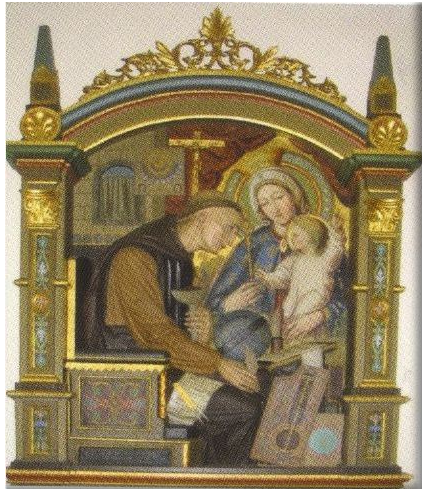

Postkarte zum 1000. Geburtstag

HERMANN
DER LAHME
1013 - 1054
PATRON DER
BEHINDERTEN

Schädelreliquie und Hermannusdarstellung in der Hermannus-Kapelle Altshausen

Hochaltar der Pfarr- und Schlosskirche St. Michael Altshausen

Relief in der Marienkapelle

Hermannusausstellung
(zwischen Kirche und Heilig Grab)